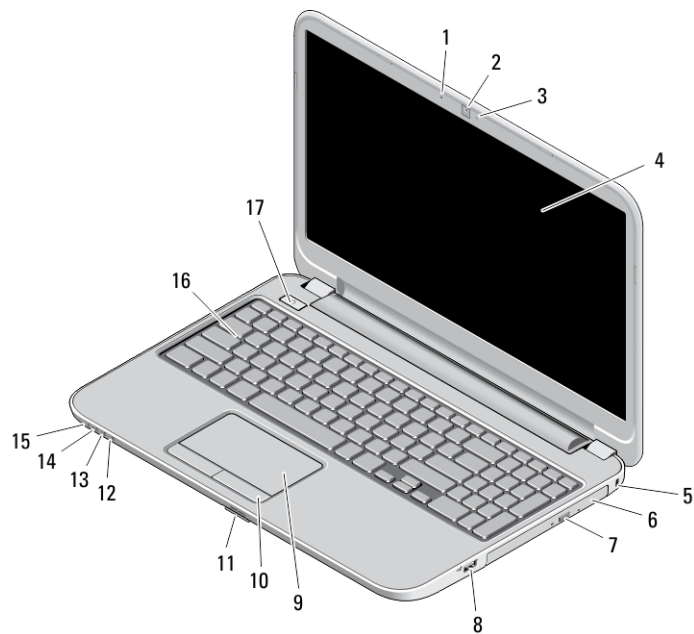

### Latitude 3440: voor- en achteraanzicht

Afbeelding 1. Vooraanzicht

- |                                |   |
|--------------------------------|---|
| 1. microfoon                   | 10. SD-kaartlezer                         |
| 2. camera                      | 11. statuslampje draadloos netwerk        |
| 3. statuslampje voor camera    | 12. statuslampje batterij                 |
| 4. beeldscherm                 | 13. activiteitslampje van de vaste schijf |
| 5. optisch station             | 14. statuslampje voeding                  |
| 6. uitwerpknop optische schijf | 15. toetsenbord                           |
| 7. USB 2.0-connector           | 16. aan-uitknop                           |
| 8. touchpad                    |   |
| 9. touchpad-knoppen (2)        |   |

## Latitude 3540: voor- en achteraanzicht

**Afbeelding 3. Vooraanzicht**

- |                                    |                                    |
|------------------------------------|------------------------------------|
| 1. microfoon                       | 10. touchpad-knoppen (2)           |
| 2. camera                          | 11. SD-kaartlezer                  |
| 3. statuslampje voor camera        | 12. statuslampje draadloos netwerk |
| 4. beeldscherm                     | 13. statuslampje batterij          |
| 5. sleuf voor de beveiligingskabel | 14. statuslampje vaste schijf      |
| 6. optisch station                 | 15. statuslampje voeding           |
| 7. uitwerpknop optische schijf     | 16. toetsenbord                    |
| 8. USB 2.0-connector               | 17. aan-uitknop                    |
| 9. touchpad                        |                                    |