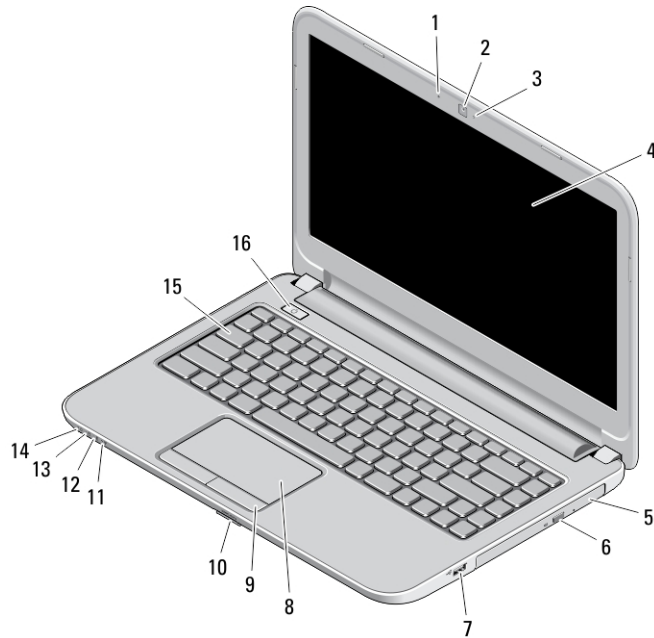

# Dell Latitude 3440/3540

### Latitude 3440: voor- en achteraanzicht

Afbeelding 1. Vooraanzicht

- |                                |   |
|--------------------------------|---|
| 1. microfoon                   | 10. SD-kaartlezer                         |
| 2. camera                      | 11. statuslampje draadloos netwerk        |
| 3. statuslampje voor camera    | 12. statuslampje batterij                 |
| 4. beeldscherm                 | 13. activiteitslampje van de vaste schijf |
| 5. optisch station             | 14. statuslampje voeding                  |
| 6. uitwerpknop optische schijf | 15. toetsenbord                           |
| 7. USB 2.0-connector           | 16. aan-uitknop                           |
| 8. touchpad                    |   |
| 9. touchpad-knoppen (2)        |   |