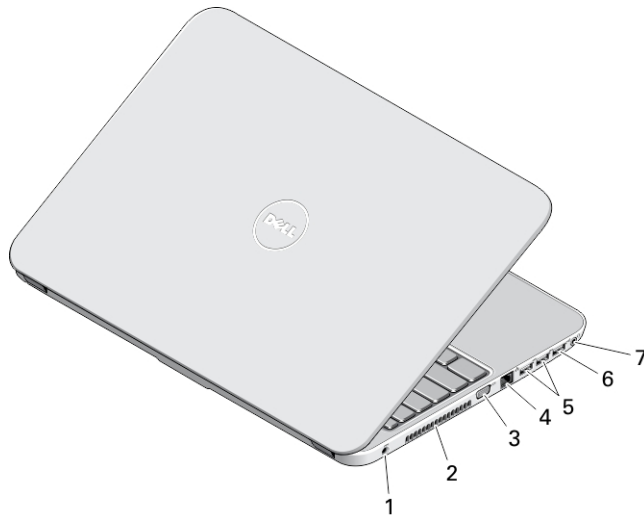

### Latitude 3440: voor- en achteraanzicht

Afbeelding 1. Vooraanzicht

- |                                |   |
|--------------------------------|---|
| 1. microfoon                   | 10. SD-kaartlezer                         |
| 2. camera                      | 11. statuslampje draadloos netwerk        |
| 3. statuslampje voor camera    | 12. statuslampje batterij                 |
| 4. beeldscherm                 | 13. activiteitslampje van de vaste schijf |
| 5. optisch station             | 14. statuslampje voeding                  |
| 6. uitwerpknop optische schijf | 15. toetsenbord                           |
| 7. USB 2.0-connector           | 16. aan-uitknop                           |
| 8. touchpad                    |   |
| 9. touchpad-knoppen (2)        |   |

## Latitude 3540: voor- en achteraanzicht

**Afbeelding 3. Vooraanzicht**

- |                                    |                                    |
|------------------------------------|------------------------------------|
| 1. microfoon                       | 10. touchpad-knoppen (2)           |
| 2. camera                          | 11. SD-kaartlezer                  |
| 3. statuslampje voor camera        | 12. statuslampje draadloos netwerk |
| 4. beeldscherm                     | 13. statuslampje batterij          |
| 5. sleuf voor de beveiligingskabel | 14. statuslampje vaste schijf      |
| 6. optisch station                 | 15. statuslampje voeding           |
| 7. uitwerpknop optische schijf     | 16. toetsenbord                    |
| 8. USB 2.0-connector               | 17. aan-uitknop                    |
| 9. touchpad                        |                                    |