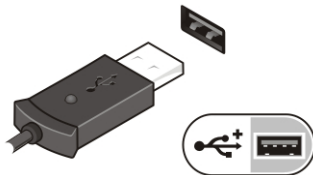

**OPMERKING:** Sommige apparaten zijn mogelijk niet inbegrepen als u deze niet hebt besteld.

1. Sluit de netadapter aan op de connector van de computer en de steek de stekker in het stopcontact.

Afbeelding 5. AC Adapter

2. Sluit de netwerkkabel aan (optioneel).

Afbeelding 6. Netwerkaansluiting

3. Sluit USB-apparaten aan, zoals een muis of toetsenbord (optioneel).

Afbeelding 7. USB-aansluiting

4. Klap het beeldscherm van de computer open en druk op de aan-uitknop om de computer aan te zetten.