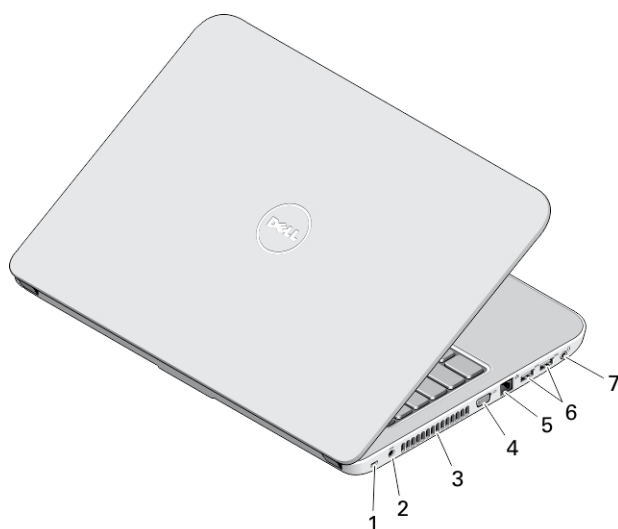

Afbeelding 2. Achteraanzicht

1. sleuf voor de beveiligingskabel	5. netwerkconnector
2. stroomconnector	6. USB 3.0-connectoren (2)
3. ventilatieopeningen	7. audioconnector
4. VGA-connector